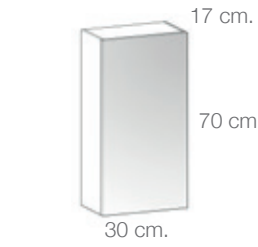

Cajón superior con divisiones.
Amplio espacio para almacenar y
ordenar los accesorios del baño.

Encimera con lavabo integrado
en una sola pieza fabricados en
composite o cerámica.

Foco con iluminación bidireccional Led.
460 Lm.
6000° K.

colección

SAMY

SAMY

Acabado Violeta

Mueble lavabo de 80 cm. + módulo puerta 30 cm.
Espejo luna de 80 cm.
Módulo colgar de 30 cm.

SAMY

Acabado Crema

Mueble lavabo de 80 cm. + módulo puerta 30 cm.
Espejo luna de 80 cm.
Módulo colgar de 30 cm. + módulo columna 35 cm.

Muebles Lavabo

Módulo cerrado 1 cajón.

Módulo lavabo 1 cajón.

Módulo lavabo 2 cajones.

Módulo puerta para combinaciones.

Muebles Auxiliares

Módulo colgar.

Módulo Columna.