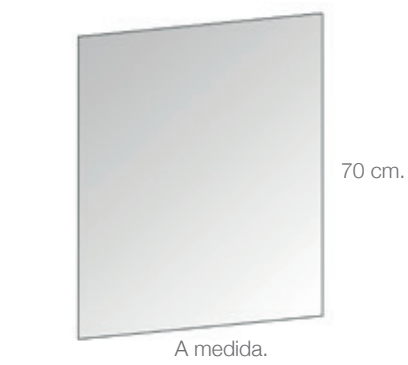

colección

SAMY

SAMY

Acabado Violeta

Mueble lavabo de 80 cm. + módulo puerta 30 cm.
Espejo luna de 80 cm.
Módulo colgar de 30 cm.

SAMY

Acabado Crema

Mueble lavabo de 80 cm. + módulo puerta 30 cm.
Espejo luna de 80 cm.
Módulo colgar de 30 cm. + módulo columna 35 cm.

Espejos

Espejo luna.

Iluminación

Foco 100.

Foco 200.

Lavabos y encimeras

Encimera lavabo cerámico.

Encimera lavabo composite para uno o dos lavabos.