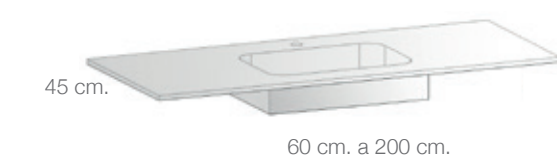

Cajón superior con divisiones.
Amplio espacio para almacenar y
ordenar los accesorios del baño.

Encimera con lavabo integrado
en una sola pieza fabricados en
composite o cerámica.

Foco con iluminación bidireccional Led.
460 Lm.
6000° K.

Espejos

Espejo luna.

Iluminación

Foco 100.

Foco 200.

Lavabos y encimeras

Encimera lavabo cerámico.

Encimera lavabo composite para uno o dos lavabos.

Encimera lisa de composite para lavabo sobre encimera.

Lavabo cerámico sobre encimera.