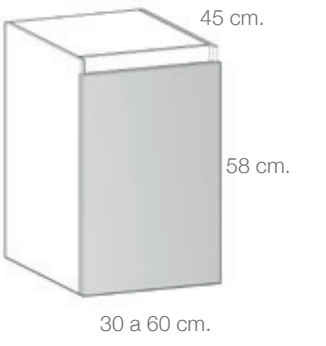

Cajón superior con divisiones.
Amplio espacio para almacenar y
ordenar los accesorios del baño.

Encimera con lavabo integrado
en una sola pieza fabricados en
composite o cerámica.

Foco con iluminación bidireccional Led.
460 Lm.
6000° K.

colección

SAMY

SAMY

Acabado Violeta

Mueble lavabo de 80 cm. + módulo puerta 30 cm.
Espejo luna de 80 cm.
Módulo colgar de 30 cm.

SAMY

Acabado Crema

Mueble lavabo de 80 cm. + módulo puerta 30 cm.
Espejo luna de 80 cm.
Módulo colgar de 30 cm. + módulo columna 35 cm.

Muebles Lavabo

Módulo cerrado 1 cajón.

Módulo lavabo 1 cajón.

Módulo lavabo 2 cajones.

Módulo puerta para combinaciones.

Muebles Auxiliares

Módulo colgar.

Módulo Columna.