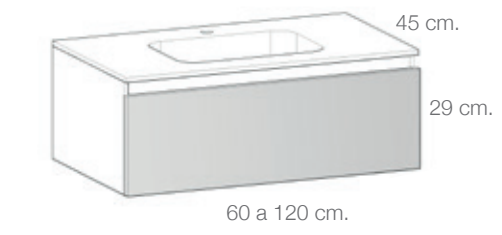

Cajón superior con divisiones.
Amplio espacio para almacenar y
ordenar los accesorios del baño.

Encimera con lavabo integrado
en una sola pieza fabricados en
composite o cerámica.

Foco con iluminación bidireccional Led.
460 Lm.
6000° K.

colección

SAMY

SAMY

Acabado Violeta

Mueble lavabo de 80 cm. + módulo puerta 30 cm.
Espejo luna de 80 cm.
Módulo colgar de 30 cm.

SAMY

Acabado Crema

Mueble lavabo de 80 cm. + módulo puerta 30 cm.
Espejo luna de 80 cm.
Módulo colgar de 30 cm. + módulo columna 35 cm.

Muebles Lavabo

Módulo cerrado 1 cajón.

Módulo lavabo 1 cajón.

Módulo lavabo 2 cajones.

Módulo puerta para combinaciones.

Muebles Auxiliares

Módulo colgar.

Módulo Columna.