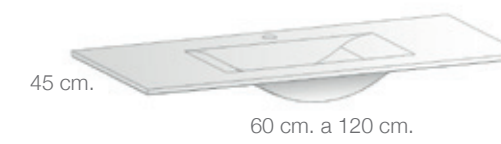

Cajón superior con divisiones.
Amplio espacio para almacenar y
ordenar los accesorios del baño.

Encimera con lavabo integrado
en una sola pieza fabricados en
composite o cerámica.

Foco con iluminación bidireccional Led.
460 Lm.
6000° K.

Espejos

Espejo luna.

Iluminación

Foco 100.

Foco 200.

Lavabos y encimeras

Encimera lavabo cerámico.

Encimera lavabo composite para uno o dos lavabos.

Encimera lisa de composite para lavabo sobre encimera.

Lavabo cerámico sobre encimera.