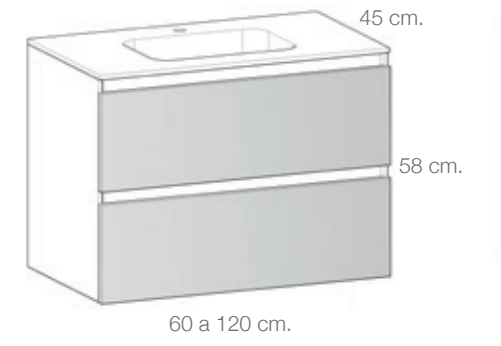

Cajón superior con divisiones.
Amplio espacio para almacenar y
ordenar los accesorios del baño.

Encimera con lavabo integrado
en una sola pieza fabricados en
composite o cerámica.

Foco con iluminación bidireccional Led.
460 Lm.
6000° K.

colección

SAMY

SAMY

Acabado Violeta

Mueble lavabo de 80 cm. + módulo puerta 30 cm.
Espejo luna de 80 cm.
Módulo colgar de 30 cm.

SAMY

Acabado Crema

Mueble lavabo de 80 cm. + módulo puerta 30 cm.
Espejo luna de 80 cm.
Módulo colgar de 30 cm. + módulo columna 35 cm.

Muebles Lavabo

Módulo cerrado 1 cajón.

Módulo lavabo 1 cajón.

Módulo lavabo 2 cajones.

Módulo puerta para combinaciones.

Muebles Auxiliares

Módulo colgar.

Módulo Columna.