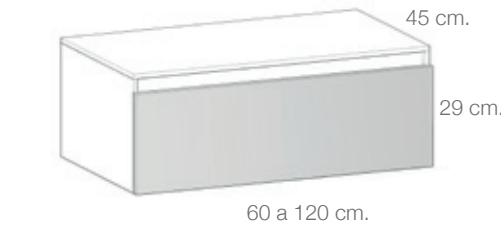

Cajón superior con divisiones.
Amplio espacio para almacenar y
ordenar los accesorios del baño.

Encimera con lavabo integrado
en una sola pieza fabricados en
composite o cerámica.

Foco con iluminación bidireccional Led.
460 Lm.
6000° K.

colección

SAMY

SAMY

Acabado Violeta

Mueble lavabo de 80 cm. + módulo puerta 30 cm.
Espejo luna de 80 cm.
Módulo colgar de 30 cm.

SAMY

Acabado Crema

Mueble lavabo de 80 cm. + módulo puerta 30 cm.
Espejo luna de 80 cm.
Módulo colgar de 30 cm. + módulo columna 35 cm.

Muebles Lavabo

Módulo cerrado 1 cajón.

Módulo lavabo 1 cajón.

Módulo lavabo 2 cajones.

Módulo puerta para combinaciones.

Muebles Auxiliares

Módulo colgar.

Módulo Columna.