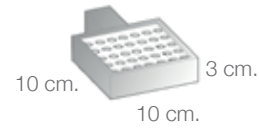

Iluminación

Foco 100.