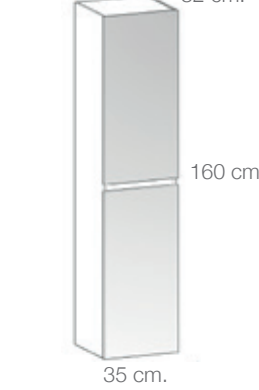

Cajón superior con divisiones.
Amplio espacio para almacenar y
ordenar los accesorios del baño.

Encimera con lavabo integrado
en una sola pieza fabricados en
composite o cerámica.

Foco con iluminación bidireccional Led.
460 Lm.
6000° K.

colección

SAMY

SAMY

Acabado Violeta

Mueble lavabo de 80 cm. + módulo puerta 30 cm.
Espejo luna de 80 cm.
Módulo colgar de 30 cm.

SAMY

Acabado Crema

Mueble lavabo de 80 cm. + módulo puerta 30 cm.
Espejo luna de 80 cm.
Módulo colgar de 30 cm. + módulo columna 35 cm.

Muebles Lavabo

Módulo cerrado 1 cajón.

Módulo lavabo 1 cajón.

Módulo lavabo 2 cajones.

Módulo puerta para combinaciones.

Muebles Auxiliares

Módulo colgar.

Módulo Columna.