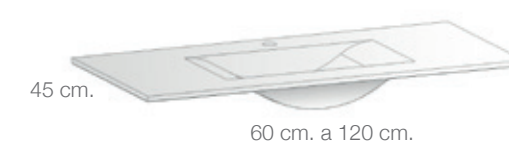

Lavabos y encimeras

Encimera lavabo cerámico.