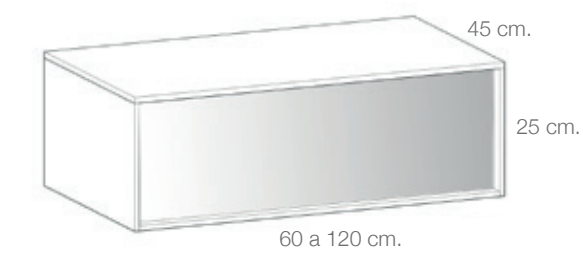

Bandeja de nogal extraíble con divisiones. (Opcional)

Cajones que se deslizan y cierran suavemente con apertura push.

Espejo con iluminación Led integrada en el marco. 780 Lm. 6000° K.

[www.terral.es](http://www.terral.es)

Pol. Ind. El Olivar, Sector 10.2 Parc A2.2 / 03100 Jijona / Alicante / Spain  
Tel.: 965 975 562 / comercial@terral.es

colección

**OXO**

Acabado Sierra

Mueble lavabo 2 cajones de 80 cm.  
Espejo con iluminación Led integrada de 80 cm.  
Combinación 4 módulos colgar 80 x 80 cm.

**OXO**

Acabado Artic

Combinación compuesta de 2 módulos lavabo de 70 cm.  
Espejo con iluminación Led integrada de 140 cm.

## Muebles Lavabo

Modulo cerrado 1 cajón. Apertura push.

Modulo lavabo 1 cajón. Apertura push.

Modulo lavabo 2 cajones. Apertura push.