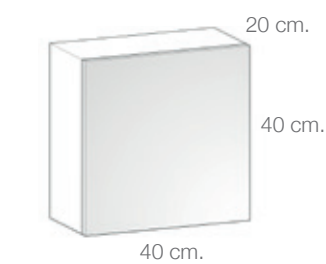

Muebles Auxiliares

Armario colgar pared. Apertura push.