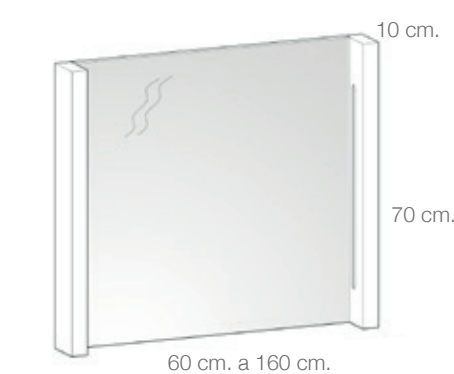

Espejos

Espejo con iluminación Led integrada.