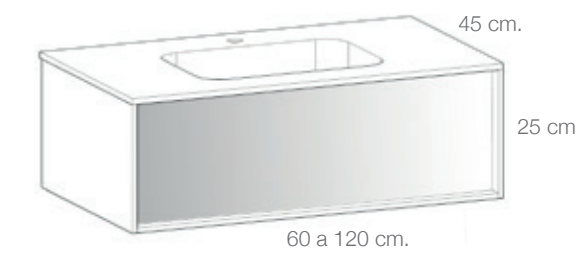

Bandeja de nogal extraíble con divisiones. (Opcional)

Cajones que se deslizan y cierran suavemente con apertura push.

Espejo con iluminación Led integrada en el marco. 780 Lm. 6000° K.

**OXO**

Acabado Artic

Combinación compuesta de 2 módulos lavabo de 70 cm.  
Espejo con iluminación Led integrada de 140 cm.

## Muebles Lavabo

Modulo cerrado 1 cajón. Apertura push.

Modulo lavabo 1 cajón. Apertura push.

Modulo lavabo 2 cajones. Apertura push.