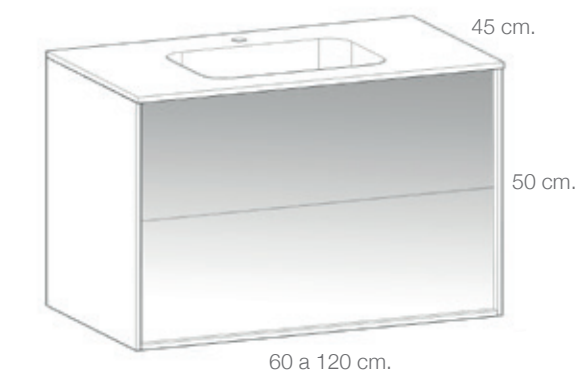

Bandeja de nogal extraíble con divisiones. (Opcional)

Cajones que se deslizan y cierran suavemente con apertura push.

Espejo con iluminación Led integrada en el marco. 780 Lm. 6000° K.

**OXO**

Acabado Artic

Combinación compuesta de 2 módulos lavabo de 70 cm.  
Espejo con iluminación Led integrada de 140 cm.

## Muebles Lavabo

Modulo cerrado 1 cajón. Apertura push.

Modulo lavabo 1 cajón. Apertura push.

Modulo lavabo 2 cajones. Apertura push.